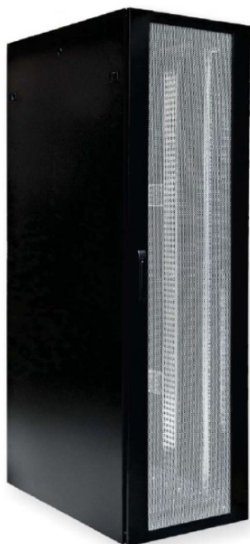

## Karta Katalogowa

Szafa serwerowa 4DC, BKT 45U, 800/1200/2100, szer./gł./wys. mm. drzwi przednie  
jednoczęściowe perforowane, RAL 9005 czarny

Nr karty: KK\_S4DC4580123411.3\_02.16

## Charakterystyka produktu

- Materiał: blacha stalowa
- Drzwi przednie: jednoczęściowe perforowane
- Drzwi tylne: dwuczęściowe perforowane
- Ściany boczne: blacha stalowa
- Nośność: 1500 kg
- Stopień ochrony IP: 20
- Kolor: RAL 9005

## Wykonania / Warianty

Typ	Szer.	Gł.	Wys.	Index
45U	800	1200	2100	S4DC4580123411.3